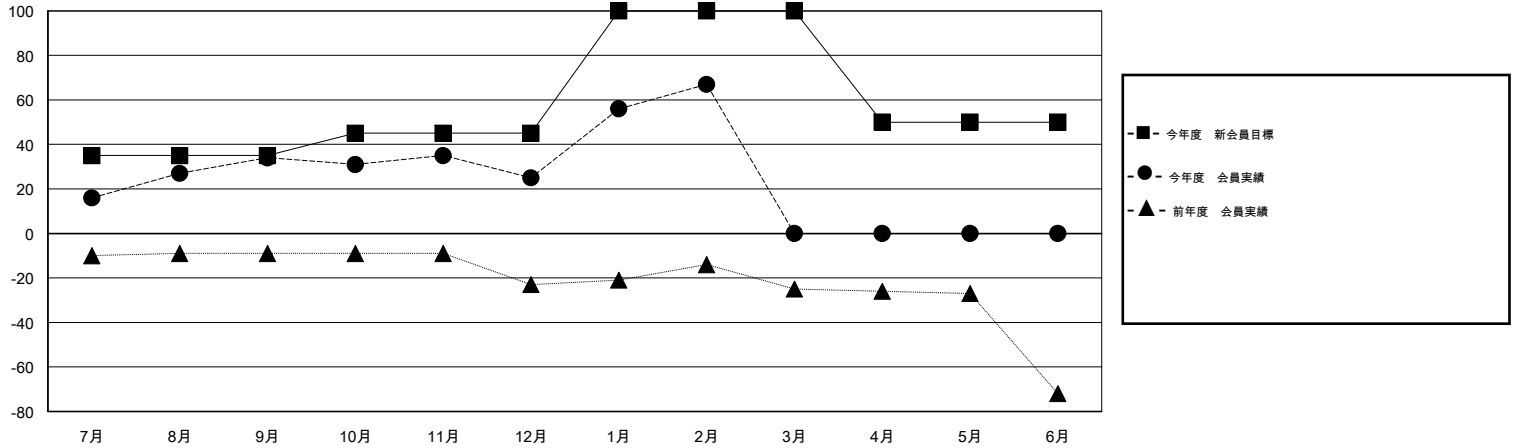

MONTHLY MEMBERSHIP PROGRESS REPORT

District 337 E

Results as of: 2/28/2014

GMT: Junichi Takata

地域 JAPAN

GMT会則地域 5-Jap

クラブ				
結果 : 2013-2014				
四半期	新クラブ目標	実際の新クラブ	実際の解散クラブ	実際の純増/純減
7月/8月/9月	0	0	0	0
10月/11月/12月	0	0	0	0
1月/2月/3月	0	0	0	0
4月/5月/6月	1	0	0	0

名				
結果 : 2013-2014				
四半期	新会員目標	実際の追加登録会員数	実際の退会者	実際の純増/純減
7月/8月/9月	35	67	33	34
10月/11月/12月	10	26	35	-9
1月/2月/3月	55	58	16	42
4月/5月/6月	-50	0	0	0

新クラブ目標及び実績累計

会員目標及び実績累計

解散クラブ: 0	38 CLUBS OF 58 一名以上の新会員を登録	男女別 男性 1,414 (88.26%) 女性 188 (11.74%)
退会者 物故会員 7 クラブ解散 0 その他 77 合計 84	健康診断データはこちら	家族会員 81 世帯主 34 世帯主以外 47